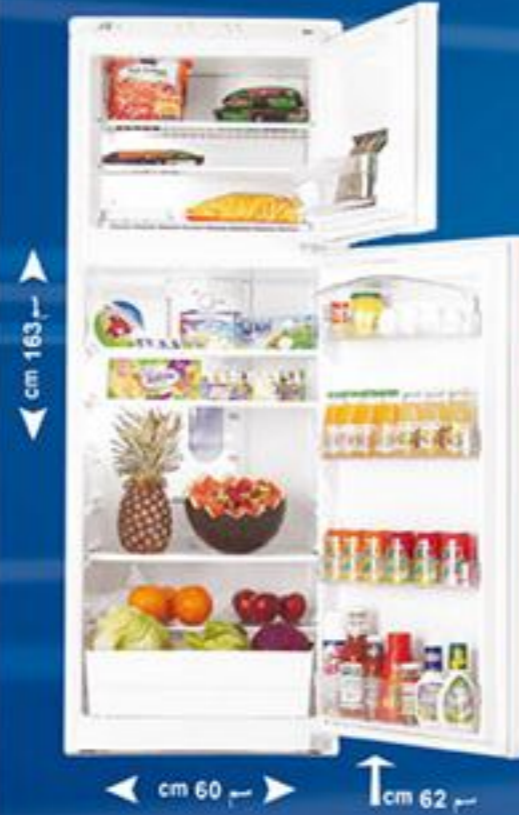

جود
JOUD

شركة جود للصناعات المنزلية
JOUD INDUSTRIES
Domestic Appliances Company

هاي لايف
HI LIFE

برادات

نظام تبريد هواء

REFRIGERATORS

No Frost System

Jolly NF

جولي تبريد هواء

Freezer Capacity	Line 88	ليتر	سعة المجمد
Refrigerator Capacity	Line 244	ليتر	سعة البراد
Total Capacity	Line 332	ليتر	السعة الإجمالية

Vetrina Alta NF

فيترينا ألتا تبريد هواء